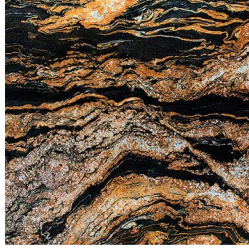

GRANITOS IMPORTADOS

AMARULA

BLACK TAURUS

BLANCO DALLAS

BLANCO FORTALEZA

KASHIMIRE WHITE

LEMURIAN BLUE

LUMIX

NEGRO ABSOLUTO

NEGRO BRASIL

VIA LACTEA

VERDE GAYA

ROMA IMPERIALE

TAJ MAHAL